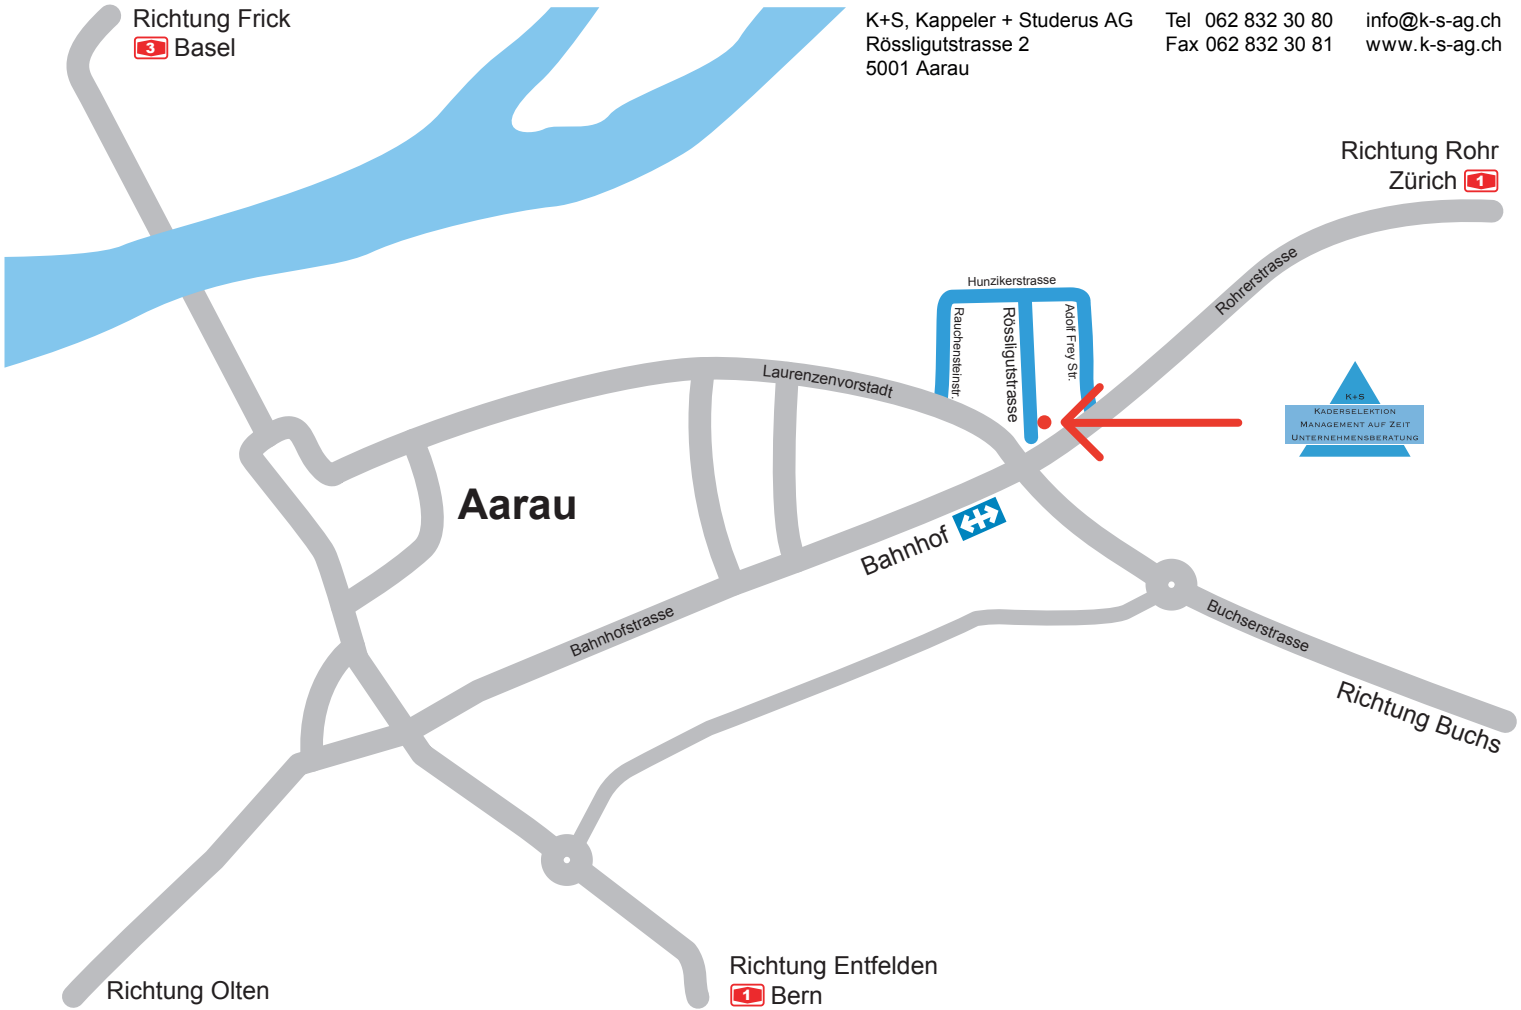

Richtung Frick
Basel

K+S, Kappeler + Studerus AG
Rössligutstrasse 2
5001 Aarau

Tel 062 832 30 80 info@k-s-ag.ch
Fax 062 832 30 81 www.k-s-ag.ch

Richtung Rohr
Zürich

Aarau

Bahnhof

K+S
KADERSELEKTION
MANAGEMENT AUF ZEIT
UNTERNEHMENSBERATUNG

Richtung Olten

Richtung Entfelden
Bern